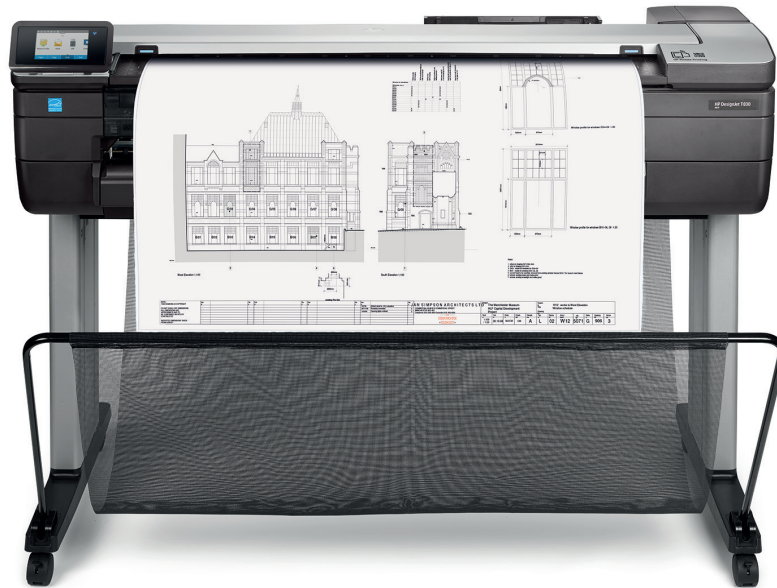

Impresora multifuncional HP Designjet T830

La multifuncional reinventada: escáner incorporado por un precio imbatible¹

Imprima, escanee, copie y comparta con una multifuncional robusta y compacta de 36" con Wi-Fi para la oficina y el sector de construcción